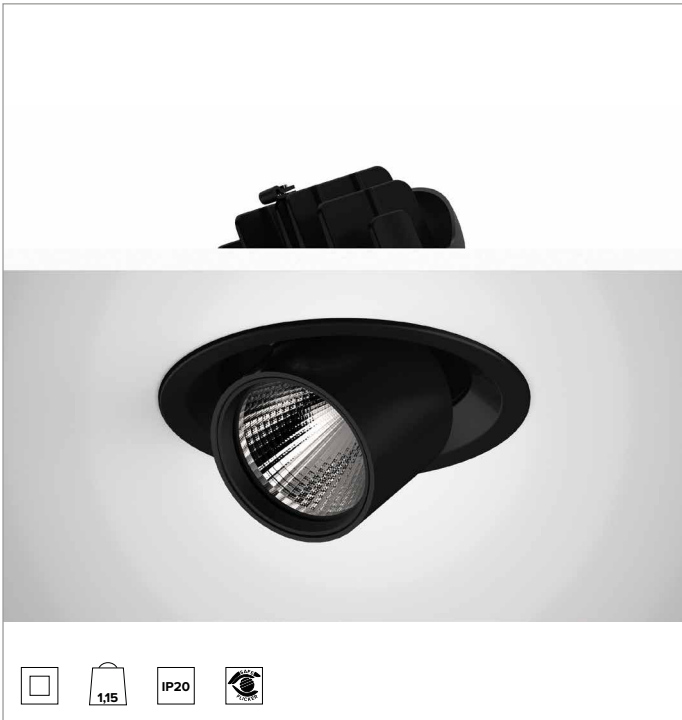

1T9174EL | CTEVO ESTRAIBILE 162

Proiettore estraibile orientabile da incasso a LED

	2700K	H(m)	D(m)	Emax(lx)		
	Ra90			47°		
	Fixture Power	55W	1	0.87	8637	
	Source Flux	6152lm	2	1.74	2159	
	Fixture Flux	4949lm	3	2.61	960	
	Efficacy	90lm/W	4	3.48	540	
TS1317	Imax=1407cd/klm	Imax	8655cd	5	4.34	345

CCT nominale: 2700K

Durata utile (L80/B10): >50000h tq +25°C

CARATTERISTICHE ILLUMINOTECNICHE

MWFL - ottica di precisione con anello cut off in silicone nero. Riflettore a sfaccettature convesse in alluminio anodizzato speculare e filtro olografico diffondente. UGR<19 (EN 12464-1).

Corpo e dissipatore in pressofusione di alluminio verniciato di colore nero. Sistema di rotazione a frizione su cerniera con orientabilità del prodotto sul piano verticale di -25°/+75° e di 355° su quello orizzontale con sistema di puntamento manuale. Versione trim con anello integrato nero.