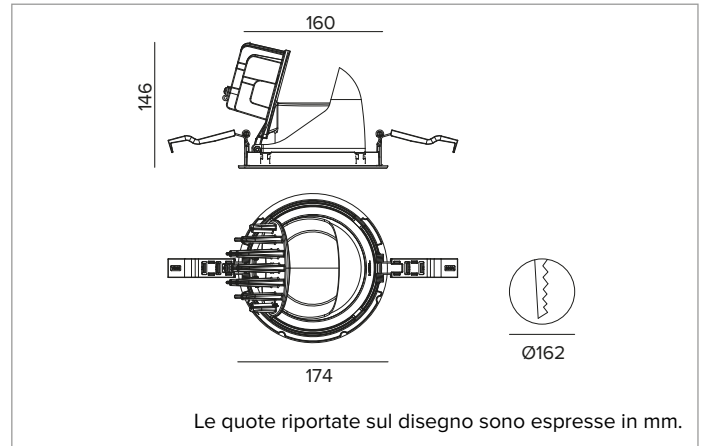

1T9174EL | CTEVO ESTRAIBILE 162

Proiettore estraibile orientabile da incasso a LED

	2700K	H(m)	D(m)	Emax(lx)		
	Ra90			47°		
	Fixture Power	55W	1	0.87	8637	
	Source Flux	6152lm	2	1.74	2159	
	Fixture Flux	4949lm	3	2.61	960	
	Efficacy	90lm/W	4	3.48	540	
TS1317	Imax=1407cd/klm	Imax	8655cd	5	4.34	345

CCT nominale: 2700K

Durata utile (L80/B10): >50000h tq +25°C

CARATTERISTICHE ILLUMINOTECNICHE

MWFL - ottica di precisione con anello cut off in silicone nero. Riflettore a sfaccettature convesse in alluminio anodizzato speculare e filtro olografico diffondente. UGR<19 (EN 12464-1).

Colore e finitura: Nero profondo

Peso: 1,15Kg

Grado di protezione: IP20

CARATTERISTICHE ELETTRICHE

Driver integrato elettronico ON-OFF.

Potenza apparecchio: 55W

Alimentazione: 220-240Vac 50/60Hz

Classe di isolamento: CLASSE 2